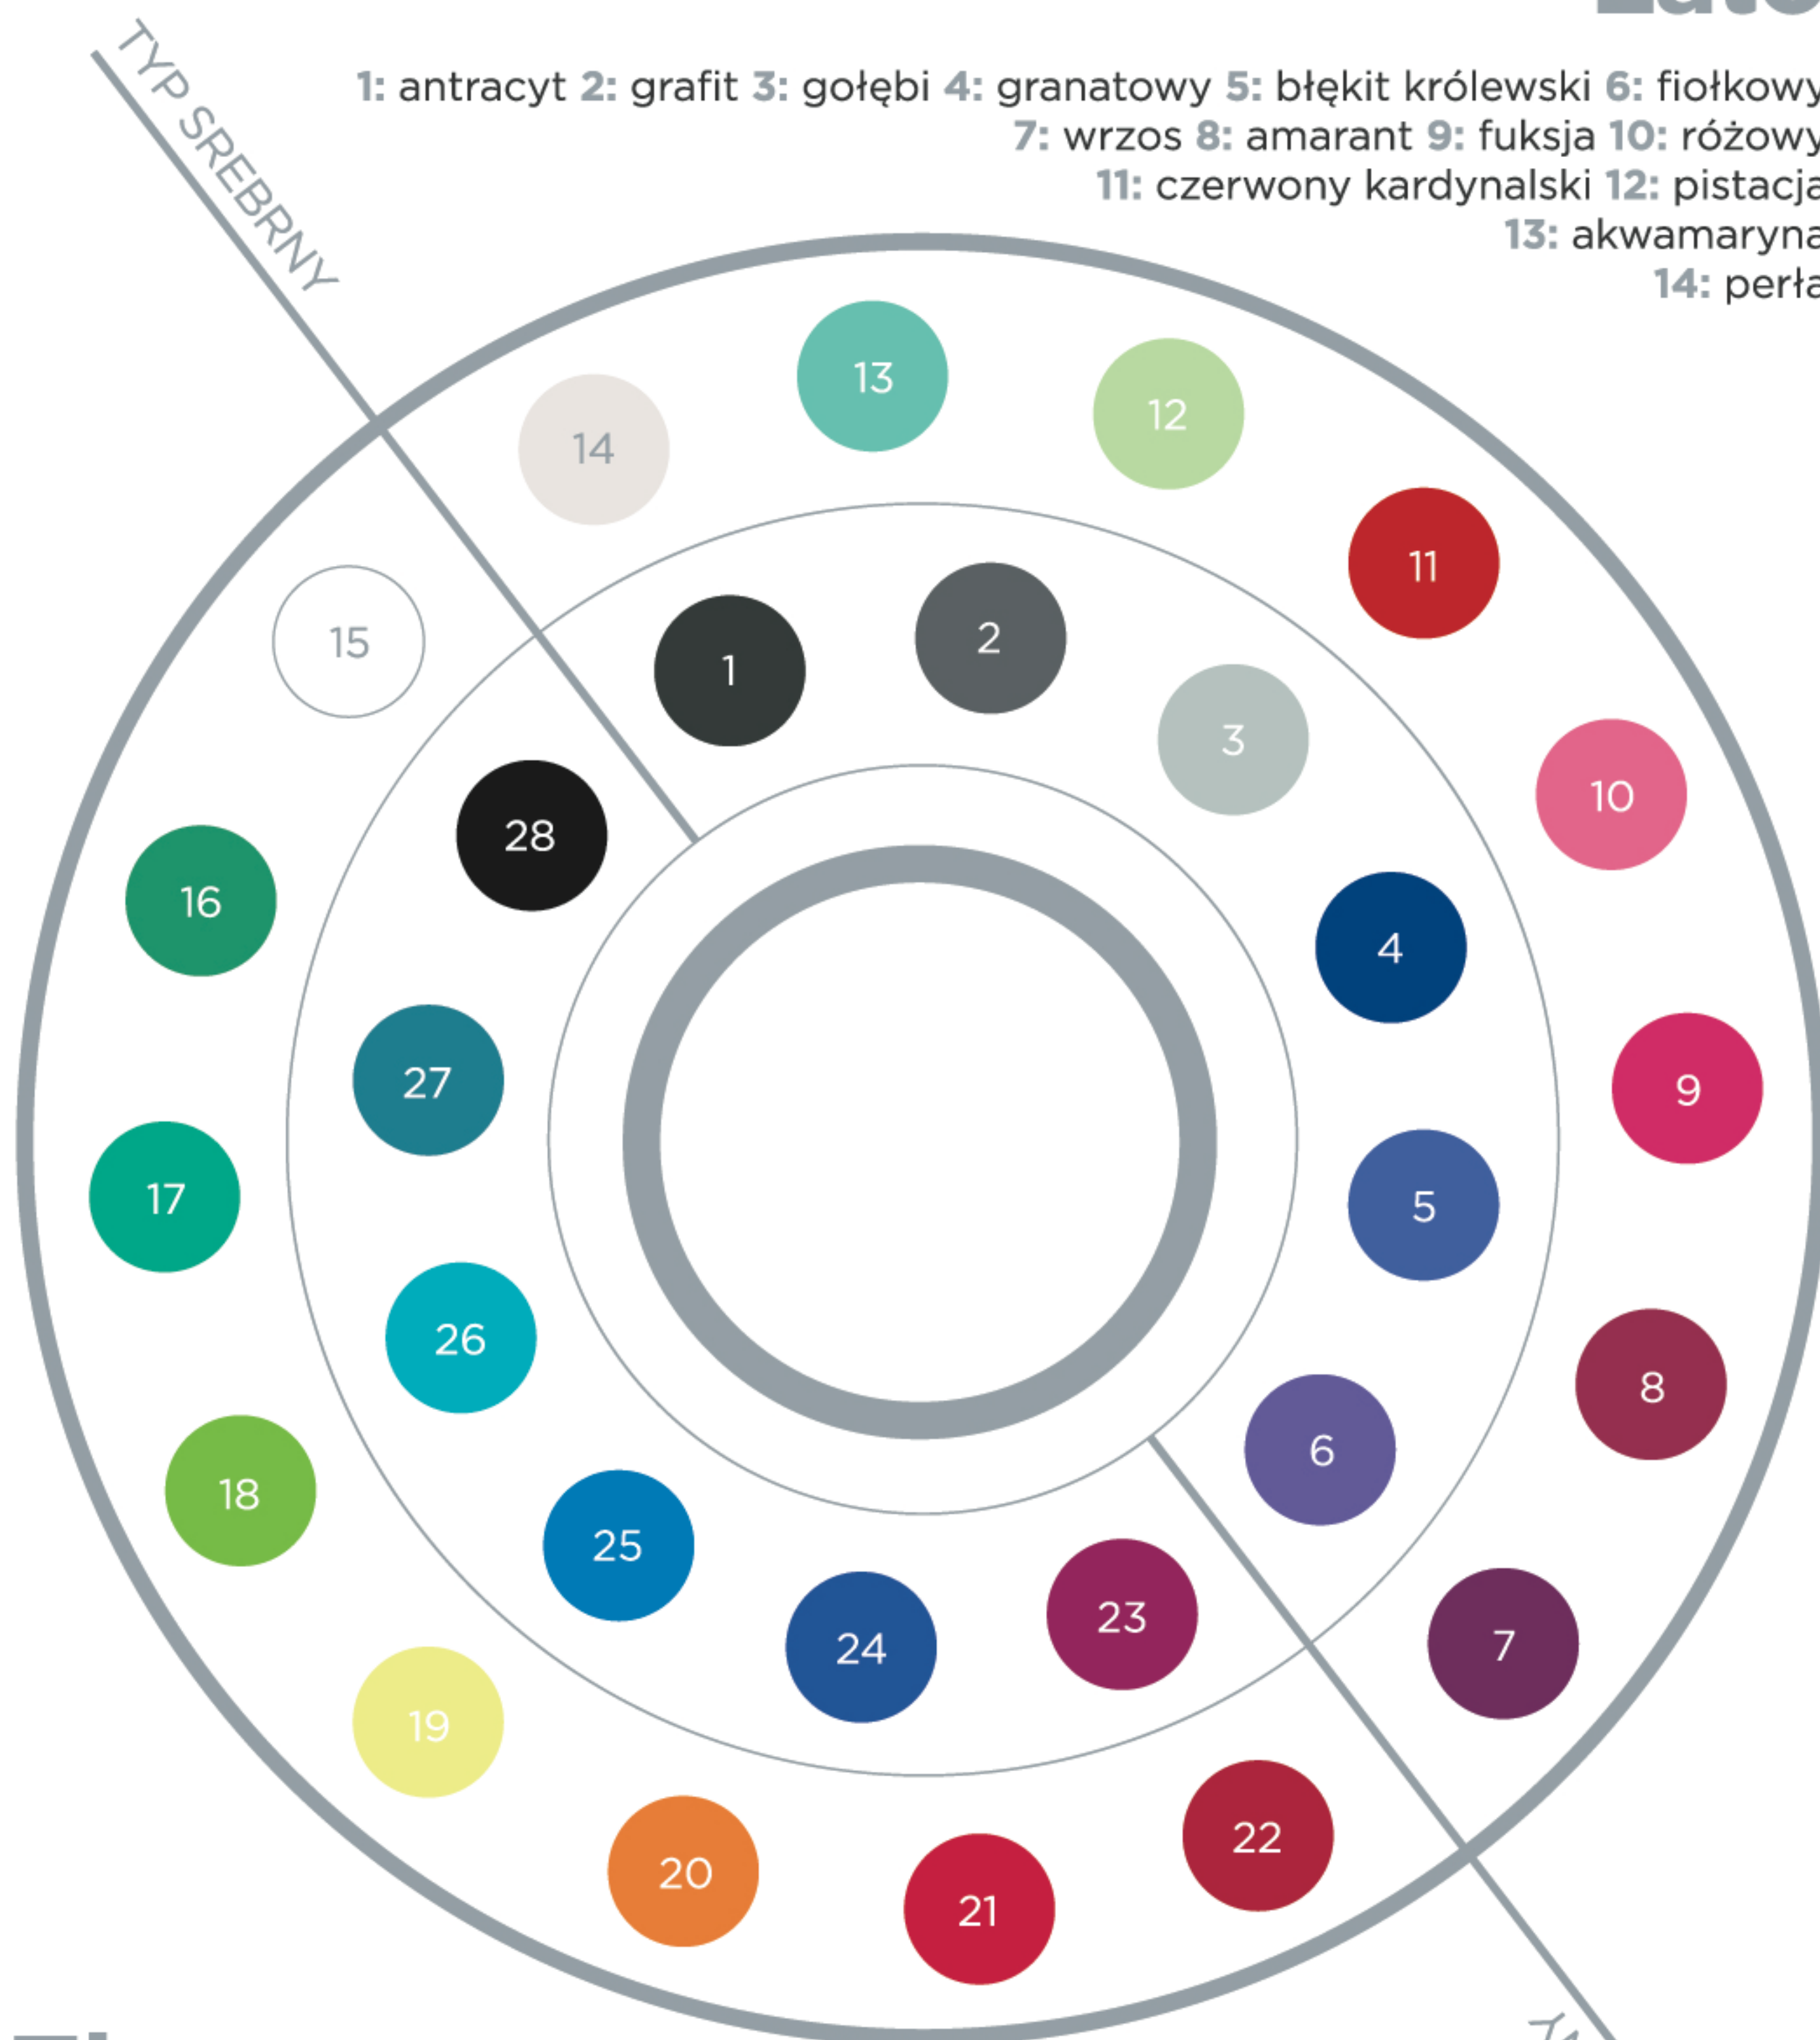

Lato

- 1: antracyt 2: grafit 3: gołębi 4: granatowy 5: błękit królewski 6: fiołkowy
 7: wrzos 8: amarant 9: fuksja 10: różowy
 11: czerwony kardynalski 12: pistacja
 13: akwamaryna 14: perła

Zima

- 15: biały
 16: szmaragd 17: malachitowy
 18: jaskrawa zieleń 19: cytryna 20: oranż 21: wiśnia 22: karmazynowy
 23: purpura 24: szafir 25: kobalt 26: turkusowy 27: morski 28: czerń

Wiosna

1: chabrowy **2:** fiołkowy **3:** jagodowy **4:** malinowy **5:** brzoskwiniowy
6: mango **7:** miodowy **8:** żółty **9:** groszkowy
10: awokado **11:** zieleń trawy
12: zieleń morską **13:** ecru
14: mleczny

Jesień

15: khaki
16: zgniła zieleń **17:** orzechowy **18:** szafran
19: rudy **20:** czekolada **21:** ochra **22:** ceglasty **23:** cynobrowy
24: łososiowy **25:** kasztanowy **26:** buraczek **27:** lawenda **28:** śliwkowy